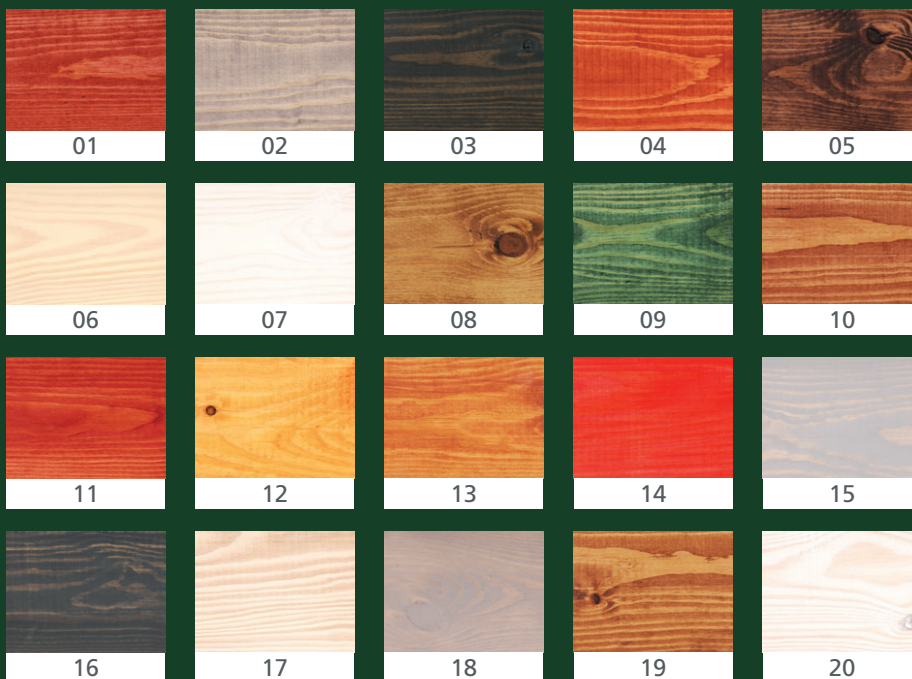

Rubio®

MONOCOAT

PROTECTS AND COLOURS YOUR WOOD IN ONE SINGLE LAYER

DECKING-OIL

1. Pure

SIDING-OIL

1. Auburn
2. Basaltgrey
3. Charcoal
4. Cherry
5. Chocolat
6. Clay
7. Cotton White
8. Dark Oak
9. Forestgreen
10. Mahogany
11. Paddock
12. Pine
13. Red Pine
14. Ruby
15. Skygrey
16. Stormgrey
17. Sundew
18. Taupe
19. Teak
20. White

CHALET-OIL

1. Auburn
2. Clay
3. Forestgreen
4. Skygrey
5. Snowwhite
6. Stormgrey
7. Sundew

www.rubimonocoat.com

N.V. MUYLLE-FACON S.A. - Ambachtenstraat 58 - BE-8870 IZEGEM (Industriezone Abele) Belgium
Tel. +32 (0)51 30 80 54 - Fax +32 (0)51 30 99 78 - info@muyllefacon.be