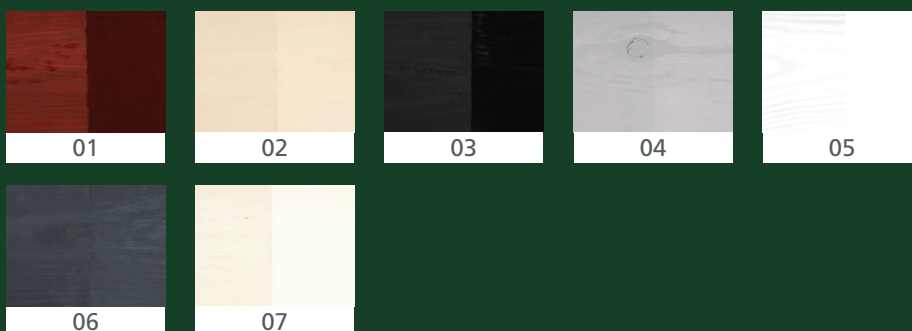

Rubio®

MONOCOAT

PROTECTS AND COLOURS YOUR WOOD IN ONE SINGLE LAYER

DECKING-OIL

1. Pure

SIDING-OIL

1. Auburn
2. Basaltgrey
3. Charcoal
4. Cherry
5. Chocolat
6. Clay
7. Cotton White
8. Dark Oak
9. Forestgreen
10. Mahogany
11. Paddock
12. Pine
13. Red Pine
14. Ruby
15. Skygrey
16. Stormgrey
17. Sundew
18. Taupe
19. Teak
20. White

CHALET-OIL

1. Auburn
2. Clay
3. Forestgreen
4. Skygrey
5. Snowwhite
6. Stormgrey
7. Sundew

www.rubimonocoat.com

N.V. MUYLLE-FACON S.A. - Ambachtenstraat 58 - BE-8870 IZEGEM (Industriezone Abele) Belgium
Tel. +32 (0)51 30 80 54 - Fax +32 (0)51 30 99 78 - info@muyllefacon.be