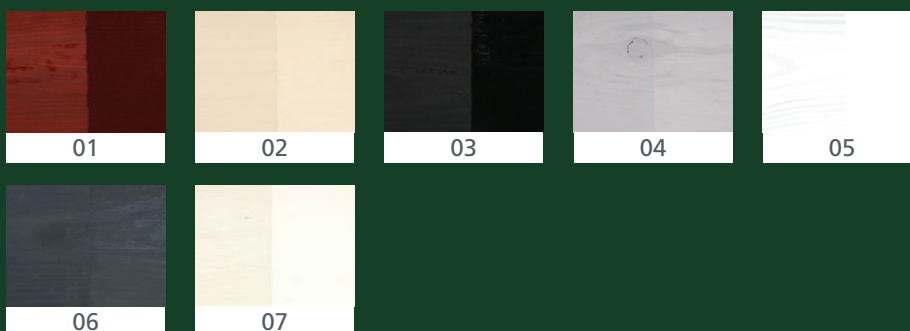

EXTERIOR

Rubio®

MONOCOAT

PROTECTS AND COLOURS YOUR WOOD IN ONE SINGLE LAYER

DECKING-OIL

1. Pure

SIDING-OIL

1. Auburn
2. Basaltgrey
3. Charcoal
4. Cherry
5. Chocolat
6. Clay
7. Cotton White
8. Dark Oak
9. Forestgreen
10. Mahogany
11. Paddock
12. Pine
13. Red Pine
14. Ruby
15. Skygrey
16. Stormgrey
17. Sundew
18. Taupe
19. Teak
20. White

CHALET-OIL

1. Auburn
2. Clay
3. Forestgreen
4. Skygrey
5. Snowwhite
6. Stormgrey
7. Sundew

www.rubimonocoat.com

N.V. MUYLLE-FACON S.A. - Ambachtenstraat 58 - BE-8870 IZEGEM (Industriezone Abele) Belgium
Tel. +32 (0)51 30 80 54 - Fax +32 (0)51 30 99 78 - info@muyllefacon.be