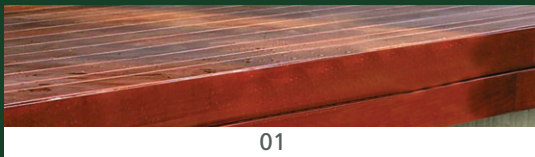

EXTERIOR

Rubio®

MONOCOAT

PROTECTS AND COLOURS YOUR WOOD IN ONE SINGLE LAYER

DECKING-OIL

1. Pure

SIDING-OIL

1. Auburn
2. Basaltgrey
3. Charcoal
4. Cherry
5. Chocolat
6. Clay
7. Cotton White
8. Dark Oak
9. Forestgreen
10. Mahogany
11. Paddock
12. Pine
13. Red Pine
14. Ruby
15. Skygrey
16. Stormgrey
17. Sundew
18. Taupe
19. Teak
20. White

CHALET-OIL

1. Auburn
2. Clay
3. Forestgreen
4. Skygrey
5. Snowwhite
6. Stormgrey
7. Sundew

www.rubimonocoat.com

N.V. MUYLLE-FACON S.A. - Ambachtenstraat 58 - BE-8870 IZEGEM (Industriezone Abele) Belgium
Tel. +32 (0)51 30 80 54 - Fax +32 (0)51 30 99 78 - info@muyllefacon.be