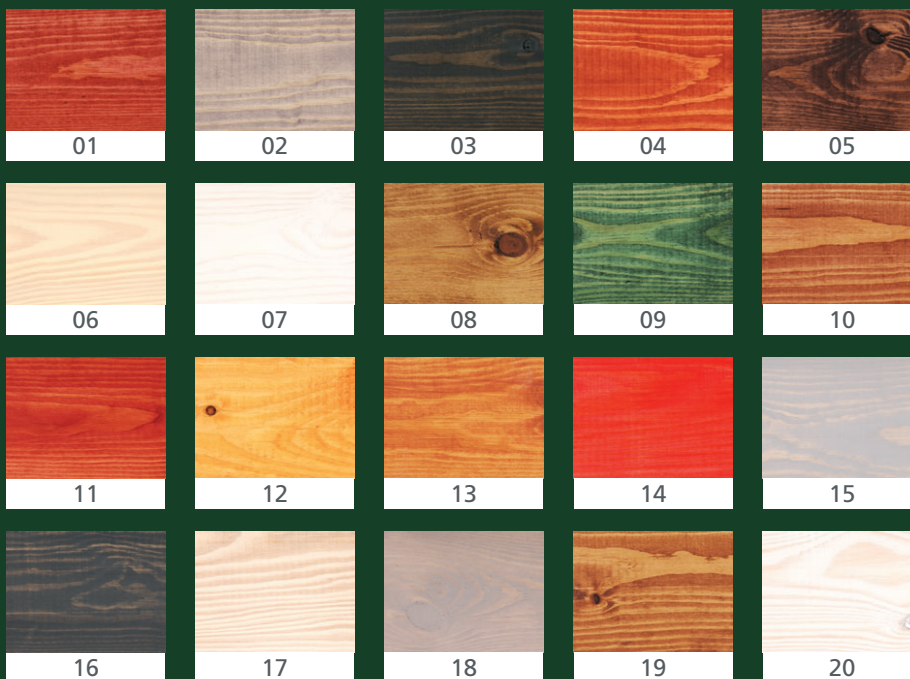

EXTERIOR

Rubio®

MONOCOAT

PROTECTS AND COLOURS YOUR WOOD IN ONE SINGLE LAYER

DECKING-OIL

1. Pure

SIDING-OIL

1. Auburn
2. Basaltgrey
3. Charcoal
4. Cherry
5. Chocolat
6. Clay
7. Cotton White
8. Dark Oak
9. Forestgreen
10. Mahogany
11. Paddock
12. Pine
13. Red Pine
14. Ruby
15. Skygrey
16. Stormgrey
17. Sundew
18. Taupe
19. Teak
20. White

CHALET-OIL

1. Auburn
2. Clay
3. Forestgreen
4. Skygrey
5. Snowwhite
6. Stormgrey
7. Sundew

www.rubimonocoat.com

N.V. MUYLLE-FACON S.A. - Ambachtenstraat 58 - BE-8870 IZEGEM (Industriezone Abele) Belgium
Tel. +32 (0)51 30 80 54 - Fax +32 (0)51 30 99 78 - info@muyllefacon.be